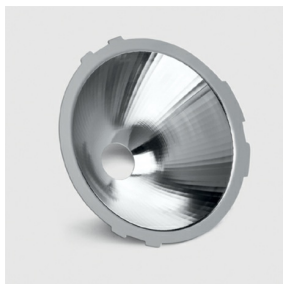

Réflecteurs Opti Beam interchangeables pour LED COB - flood

Design iGuzzini

iGuzzini

Dernière mise à jour des informations: Février 2023

Référence accessoire

6184: Réflecteurs Opti Beam interchangeables pour LED COB - flood

---

Description technique

Réflecteur interchangeable en aluminium extra-pur à 99,93 %, soumis à brillantage, pour Woody LED COB - optique flood 28°

Installation

Installation sur le corps de produit par attache rapide à ressorts.

Coloris

Aluminium (12)

Poids (Kg)

0.04

Conforme à la norme EN60598-1 et à la réglementation en vigueur (o 'à la réglementation relative')