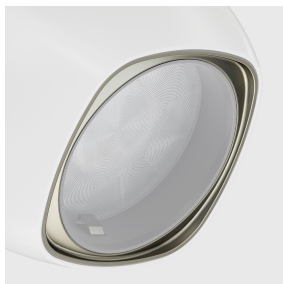

### Código accesorio

641B: Marco frontal - Ø88

---

### Descripción

Marco frontal para proyector Newfo - Ø88

---

### Colores

Negro (04) | Titanio (N8) | Latón (U7) | Cobre Mate (V6)

---

Se conforma con EN60598-1 y regulaciones pertinentes

---