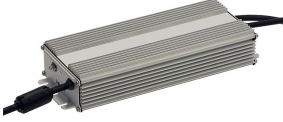

Dimmbares Netzgerät DALI 240 W - Vin 220-240Vac 50/60Hz

Design iGuzzini

iGuzzini

Letzte Aktualisierung der Informationen: Juni 2024

Zubehörcode

X854: Dimmbares Netzgerät DALI 240 W - Vin 220-240Vac 50/60Hz

Beschreibung

Dimmbares elektronisches Netzgerät DALI mit Konstantstrom für Agorà Slim. Versorgungsspannung: Vin=220÷240 Vac 50÷60 Hz. Die Versorgungseinheit besitzt ein Metallgehäuse und ist mit Ausgangskabeln ausgestattet. Hoher Netz-Überspannungsschutz, Schutz gegen Kurzschlüsse, Umpolung, Überhitzung. Anhand der Tabelle in der Montageanleitung der Leuchte ist zu überprüfen, ob das Netzgerät für die Betriebstemperatur der ausgewählten Agorà Slim ausgelegt ist (Ta life/max. 25/35° C oder Ta life/max 40/50° C).

Installation

Blendklappen mit durchgehenden Bohrungen und Öffnungen für die Befestigung. Für die Installation der Netzgeräte im Inneren der Masten mit Doppelklappe muss der Zubehör-Code X743 montiert werden. Dieser ist separat zu bestellen. - Für Außeninstallationen muss das Netzgerät in einem Schutzgehäuse eingesetzt sein; - Für den IP-Schutzgrad muss der Installateur ein geeignetes Schutzgehäuse verwenden; - iGuzzini garantiert den Schutzgrad IP66 mit einem der Zubehörgehäuse, die in der Montageanleitung der Leuchte angegeben sind.

Das Netzgerät verfügt über 3 ausgehende Kabel; Eingang / DALI / Ausgang Gerät. Eingangskabel mit Länge L= 600 mm, Ausgang Gerät L= 180 mm, DALI L= 235 mm.

Anmerkungen

Für die Festlegung der MINDEST- und HÖCHSTANZAHL anschließbarer Produkte ist auf die Tabellen in der Montageanleitung der Leuchte Bezug zu nehmen. 1 Adresse, 1 Last DALI (2 mA)