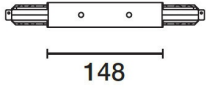

Conexión directa para alimentación

Design iGuzzini

iGuzzini

Última actualización de la información: Febrero 2023

Código accesorio

MXX3: Conexión directa para alimentación

Descripción

unión directa para alimentación, realizada en material termoplástico

Instalación

en raíl estándar.

Colores

Blanco (01) | Negro (04)

Peso (Kg)

0.15

Se conforma con EN60598-1 y regulaciones pertinentes