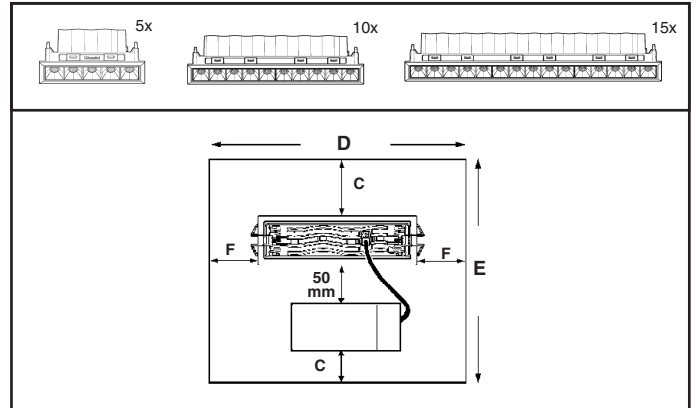

$A \times B$ mm	$+2$ -0	C mm	H MIN mm	S mm	 ADAPTER
	35 X 35		50	47	12,5	PA24
					15	PA25
					20	PA26
					25	PA27
	35 X 64				12,5	PA28
					15	PA29
					20	PA30
					25	PA31

WALL WASHER

DIREZIONE DA ILLUMINARE
DIRECTION OF LIGHT
DIRECTION DEVANT ÊTRE
ÉCLAIRÉE
BELEUCHTUNGSRICHTUNG
TE VERLICHTEN RICHTING
DIRECCIÓN POR ILUMINAR
RETNING, DER SKAL OPLYSES
LYSRETNING
RIKTNING OM SKA BELYSAS
НАПРАВЛЕНИЕ ОСВЕЩЕНИЯ
光照方向

DIREZIONE DA ILLUMINARE
DIRECTION OF LIGHT
DIRECTION DEVANT ÊTRE
ÉCLAIRÉE
BELEUCHTUNGSRICHTUNG
TE VERLICHTEN RICHTING
DIRECCIÓN POR ILUMINAR
RETNING, DER SKAL OPLYSES
LYSRETNING
RIKTNING OM SKA BELYSAS
НАПРАВЛЕНИЕ ОСВЕЩЕНИЯ
光照方向

WALL WASHER

SUGGERITO
SUGGESTED
SUGGESTION
EMPFOHLEN
AANBEVOLEN
SUGERIDO
FORESLÆT
FORSLAG
FÖRESLAGEN
Рекомендуемая
дистанция
mm

	A	B	C
QL34-QL35-QL36-QL37-QL38-QL39-QL40-EK83 EK84-R597-R598-R599-R600-R601-R602-R603	800	800	400
QL41-QL42-QL43-QL44-QL45-QL46-QL47-QL48 EK85-EK86-R604-R605-R606-R607-R608-R609 R610-R611	1000	1000	500
QL49-QL50-QL51-QL52-QL53-QL54-QL55-EK75 EK76-R373-R374-R375-R376-R377-R378-R379	800	600	300
QL56-QL57-QL58-QL59-EK77-R380-R575-R576 R577	1000	750	375
QL60-QL61-QL62-QL63-EK78-R578-R579-R580 R581	1000	800	400