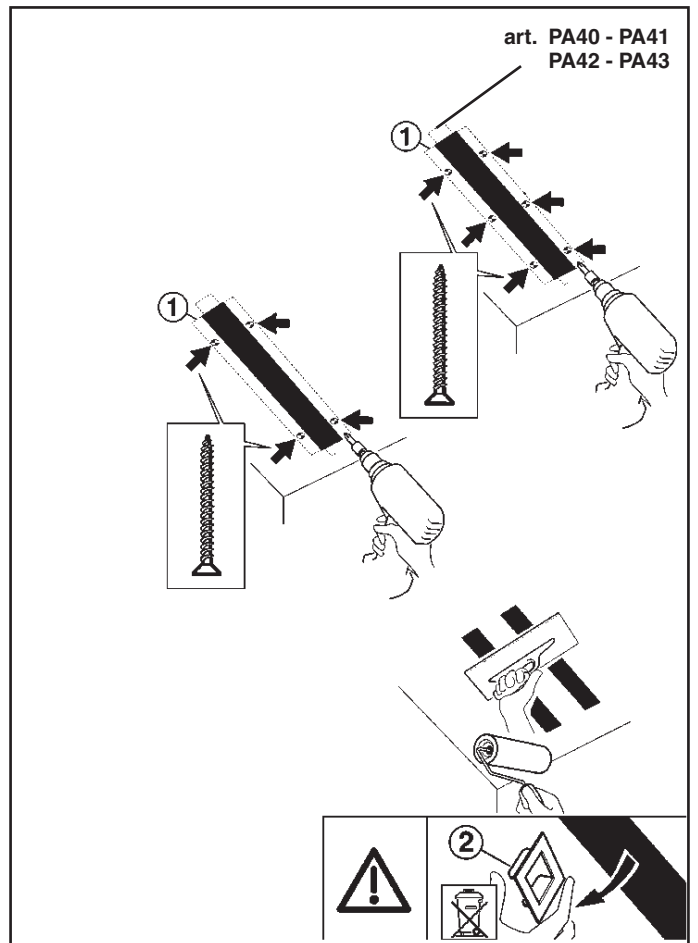

**WALL WASHER**

DIREZIONE DA ILLUMINARE  
DIRECTION OF LIGHT  
DIRECTION DEVANT ÊTRE  
ÉCLAIRÉE  
BELEUCHTUNGSRICHTUNG  
TE VERLICHTEN RICHTING  
DIRECCIÓN POR ILUMINAR  
RETNING, DER SKAL OPLYSES  
LYSRETNING  
RIKTNING OM SKA BELYSAS  
НАПРАВЛЕНИЕ ОСВЕЩЕНИЯ  
光照方向

DIREZIONE DA ILLUMINARE  
DIRECTION OF LIGHT  
DIRECTION DEVANT ÊTRE  
ÉCLAIRÉE  
BELEUCHTUNGSRICHTUNG  
TE VERLICHTEN RICHTING  
DIRECCIÓN POR ILUMINAR  
RETNING, DER SKAL OPLYSES  
LYSRETNING  
RIKTNING OM SKA BELYSAS  
НАПРАВЛЕНИЕ ОСВЕЩЕНИЯ  
光照方向

**WALL WASHER**

SUGGERITO  
SUGGESTED  
SUGGESTION  
EMPFOHLEN  
AANBEVOLEN  
SUGERIDO  
FORESLÆT  
FORSLAG  
FÖRESLAGEN  
Рекомендуемая  
дистанция  
mm

	A	B	C
QL34-QL35-QL36-QL37-QL38-QL39-QL40-EK83 EK84-R597-R598-R599-R600-R601-R602-R603	800	800	400
QL41-QL42-QL43-QL44-QL45-QL46-QL47-QL48 EK85-EK86-R604-R605-R606-R607-R608-R609 R610-R611	1000	1000	500
QL49-QL50-QL51-QL52-QL53-QL54-QL55-EK75 EK76-R373-R374-R375-R376-R377-R378-R379	800	600	300
QL56-QL57-QL58-QL59-EK77-R380-R575-R576 R577	1000	750	375
QL60-QL61-QL62-QL63-EK78-R578-R579-R580 R581	1000	800	400

art. QL08-QL09-QL20-QL21-QL32-QL33-QL40-QL44-QL48  
QL55-QL59-QL63-R379-R577-R581-R603-R607-R611

ART.	A x B +2 mm -0	C mm	F mm	D mm	E mm	H mm	S mm	ADAPTER
 5x	35 x 139	60	60	260	290	100	12,5	PA32
							15	PA33
							20	PA34
							25	PA35
 10x	35 x 271	170	115	500	500		12,5	PA36
							15	PA37
							20	PA38
							25	PA39
 15x	35 x 404	220	97	600	600		12,5	PA40
							15	PA41
						20	PA42	
						25	PA43	