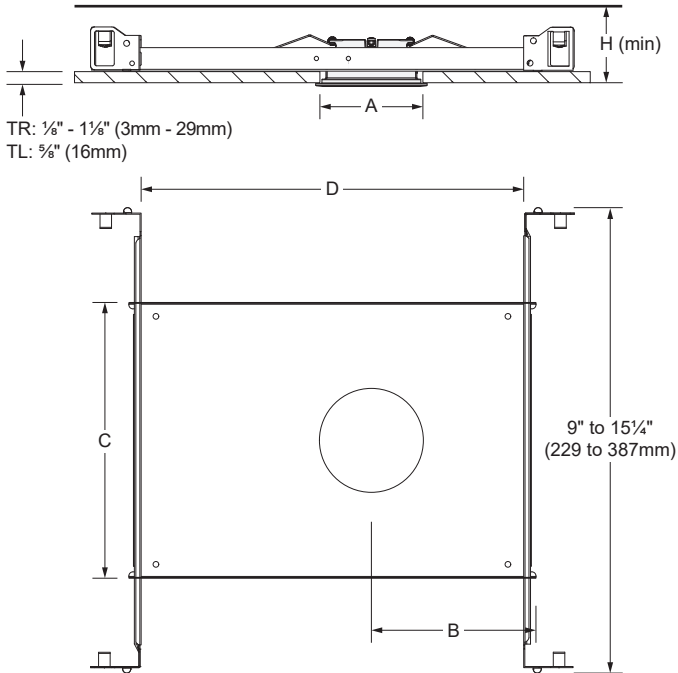

**IT** SI PREGA DI INSTALLARE QUESTO CONFORMITÀ CON IL NATIONAL ELECTRICAL CODE E LE SPECIFICHE DEL CODICE LOCALE E FEDERALE.

ART.	COMMERCIAL CODE
QS03 - QS04 - QS05 - QS06 - QS07 QS08 - QS09 - QS10 - QS11 - QS12 QS13 - QS14 - QW46 - QW47 - QW48	IBR06-TR
QT04 - QS27 - QS28 - QS29 - QS30 QS31 - QS32 - QS33 - QS34 - QS35 QS36 - QS37 - QW49 - QW50 - QW51	IBR12-TR
QS38 - QS39 - QS40 - QS41 - QS42 QS43 - QS44 - QS45 - QS46 - QS47 QS48 - QS49 - QW52 - QW53 - QW54	IBR18-TR
QS50 - QS51 - QS52 - QS53 - QS54 QS55 - QW55 - QW56 - QW57 QW58 - QW59 - QW60	IBR30-TR
QS56 - QS57 - QS58 - QS59 - QS60 QS61 - QS62 - QS63 - QS64 - QS65 QS66 - QS67 - QW61 - QW62 - QW63	IBR06-TL
QS80 - QS81 - QS82 - QS83 - QS84 QS85 - QS86 - QS87 - QS88 - QS89 QS90 - QS91 - QW64 - QW65 - QW66	IBR12-TL
QS92 - QS93 - QS94 - QS95 - QS96 QS97 - QS98 - QS99 - QT00 - QT01 QT02 - QT03 - QW67 - QW68 - QW69	IBR18-TL

**REMODEL INSTALLATION  
(NO PLASTER FRAME)**

ART.	Cut-out (A)	H
IBR06-TR-RF	Ø 3¼" (Ø 83mm)	2" (51mm)
IBR06-TL-RF	Ø 3⅜" (Ø 86mm)	
IBR12-TR-RF	Ø 5" (Ø 127mm)	3" (76mm)
IBR12-TL-RF	Ø 5½" (Ø 130mm)	
IBR18-TR-RF	Ø 6¾" (Ø 172mm)	3" (76mm)
IBR18-TL-RF	Ø 6⅞" (Ø 172mm)	
IBR30-TR-RF	Ø 6¾" (Ø 172mm)	

**NEW CONSTRUCTION  
WITH PLASTER FRAME**

ART.	Cut-out (A)	B	C X D	H
IBR06-TR-NC	Ø 3¼" (Ø 83mm)	5⅞" (130mm)	8⅝" x 12" (219mm x 304mm)	2" (51mm)
IBR06-TL-NC	Ø 3⅜" (Ø 86mm)			
IBR12-TR-NC	Ø 5" (Ø 127mm)	3½" (89mm)	9" x 18" (229mm x 458mm)	3" (76mm)
IBR12-TL-NC	Ø 5½" (Ø 130mm)	5⅞" (143mm)		
IBR18-TR-NC	Ø 6¾" (Ø 172mm)	6¾" (171mm)	8⅝" x 12" (219mm x 304mm)	
IBR18-TL-NC	Ø 6⅞" (Ø 175mm)	6⅞" (162mm)	9" x 18" (229mm x 458mm)	
IBR30-TR-NC	Ø 6¾" (Ø 172mm)	6¾" (171mm)		