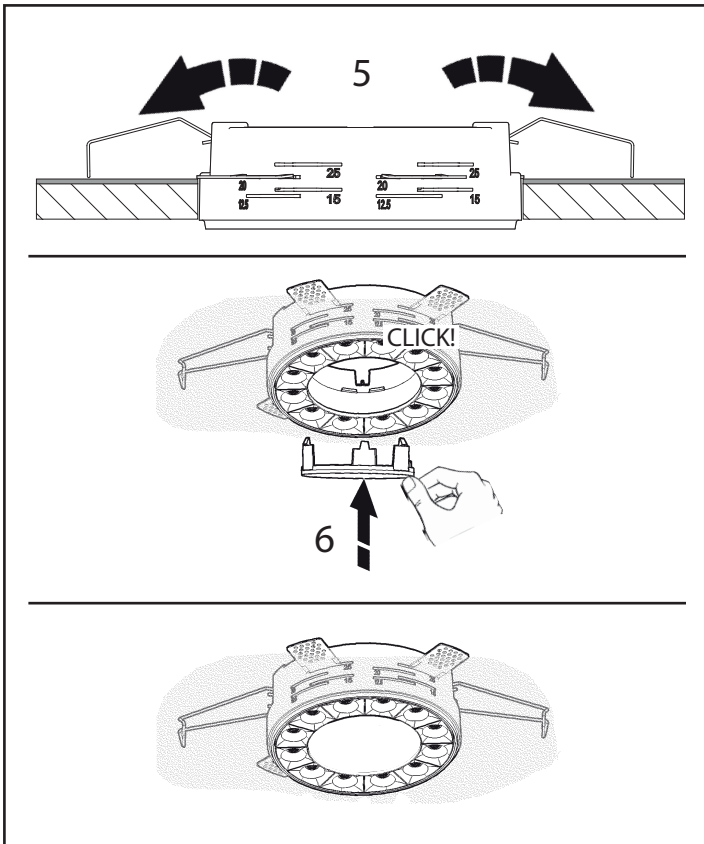

**REMODEL INSTALLATION  
(NO PLASTER FRAME)**

ART.	Cut-out (A)	H
IBR06-TR-RF	Ø 3¼" (Ø 83mm)	2" (51mm)
IBR06-TL-RF	Ø 3⅜" (Ø 86mm)	
IBR12-TR-RF	Ø 5" (Ø 127mm)	3" (76mm)
IBR12-TL-RF	Ø 5½" (Ø 130mm)	
IBR18-TR-RF	Ø 6¾" (Ø 172mm)	3" (76mm)
IBR18-TL-RF	Ø 6⅞" (Ø 172mm)	
IBR30-TR-RF	Ø 6¾" (Ø 172mm)	

**NEW CONSTRUCTION  
WITH PLASTER FRAME**

ART.	Cut-out (A)	B	C X D	H
IBR06-TR-NC	Ø 3¼" (Ø 83mm)	5⅞" (130mm)	8⅝" x 12" (219mm x 304mm)	2" (51mm)
IBR06-TL-NC	Ø 3⅜" (Ø 86mm)			
IBR12-TR-NC	Ø 5" (Ø 127mm)	3½" (89mm)	9" x 18" (229mm x 458mm)	3" (76mm)
IBR12-TL-NC	Ø 5½" (Ø 130mm)	5⅞" (143mm)		
IBR18-TR-NC	Ø 6¾" (Ø 172mm)	6¾" (171mm)	8⅝" x 12" (219mm x 304mm)	
IBR18-TL-NC	Ø 6⅞" (Ø 175mm)	6⅞" (162mm)	9" x 18" (229mm x 458mm)	
IBR30-TR-NC	Ø 6¾" (Ø 172mm)	6¾" (171mm)		

**PLASTER FRAME  
INSTALLATION**

TRIM

TRIMLESS REMODEL

TRIMLESS PLASTER FRAME

**EN** N.B.: For information on LED replacement please contact iGuzzini.  
**FR** N.B.: Pour procéder au remplacement de la LED, adressez-vous à la société iGuzzini.  
**ES** NOTA: Para sustituir el LED llame a la empresa iGuzzini.  
**IT** N.B.: Per la sostituzione del LED contattare l'azienda iGuzzini.