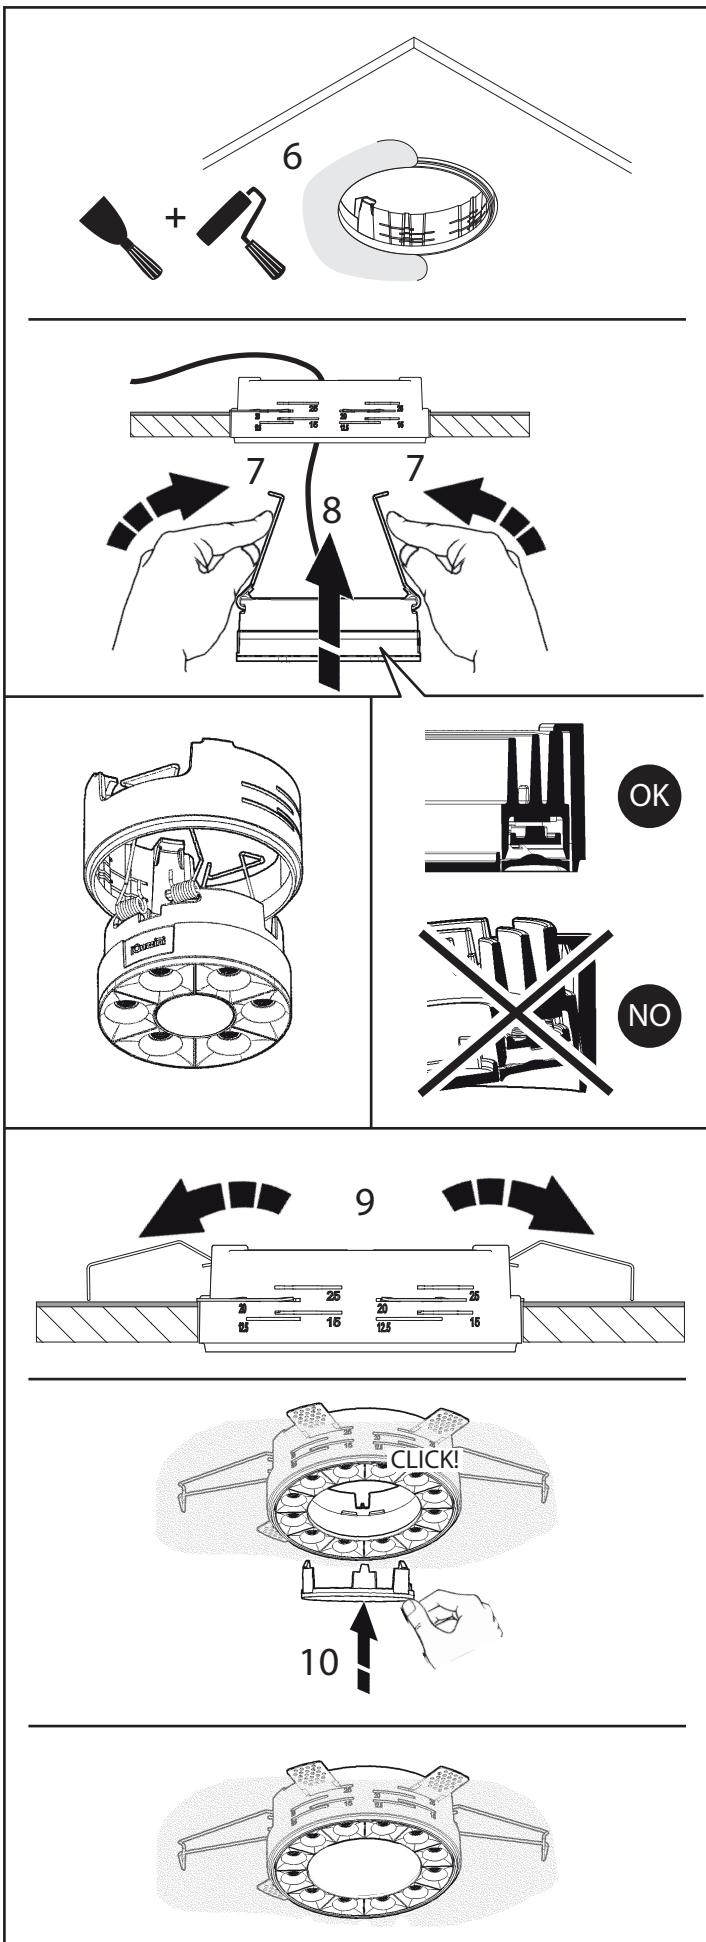

**REMODEL INSTALLATION  
(NO PLASTER FRAME)**

ART.	Cut-out (A)	H
IBR06-TR-RF	Ø 3¼" (Ø 83mm)	2" (51mm)
IBR06-TL-RF	Ø 3⅜" (Ø 86mm)	
IBR12-TR-RF	Ø 5" (Ø 127mm)	3" (76mm)
IBR12-TL-RF	Ø 5½" (Ø 130mm)	
IBR18-TR-RF	Ø 6¾" (Ø 172mm)	3" (76mm)
IBR18-TL-RF	Ø 6⅞" (Ø 172mm)	
IBR30-TR-RF	Ø 6¾" (Ø 172mm)	

**NEW CONSTRUCTION  
WITH PLASTER FRAME**

ART.	Cut-out (A)	B	C X D	H
IBR06-TR-NC	Ø 3¼" (Ø 83mm)	5⅞" (130mm)	8⅝" x 12" (219mm x 304mm)	2" (51mm)
IBR06-TL-NC	Ø 3⅜" (Ø 86mm)			
IBR12-TR-NC	Ø 5" (Ø 127mm)	3½" (89mm)	9" x 18" (229mm x 458mm)	3" (76mm)
IBR12-TL-NC	Ø 5½" (Ø 130mm)	5⅞" (143mm)		
IBR18-TR-NC	Ø 6¾" (Ø 172mm)	6¾" (171mm)	8⅝" x 12" (219mm x 304mm)	
IBR18-TL-NC	Ø 6⅞" (Ø 175mm)	6⅞" (162mm)	9" x 18" (229mm x 458mm)	
IBR30-TR-NC	Ø 6¾" (Ø 172mm)	6¾" (171mm)		

**PLASTER FRAME  
INSTALLATION**

TRIM

TRIMLESS REMODEL

TRIMLESS PLASTER FRAME

**EN** N.B.: For information on LED replacement please contact iGuzzini.  
**FR** N.B.: Pour procéder au remplacement de la LED, adressez-vous à la société iGuzzini.  
**ES** NOTA: Para sustituir el LED llame a la empresa iGuzzini.  
**IT** N.B.: Per la sostituzione del LED contattare l'azienda iGuzzini.