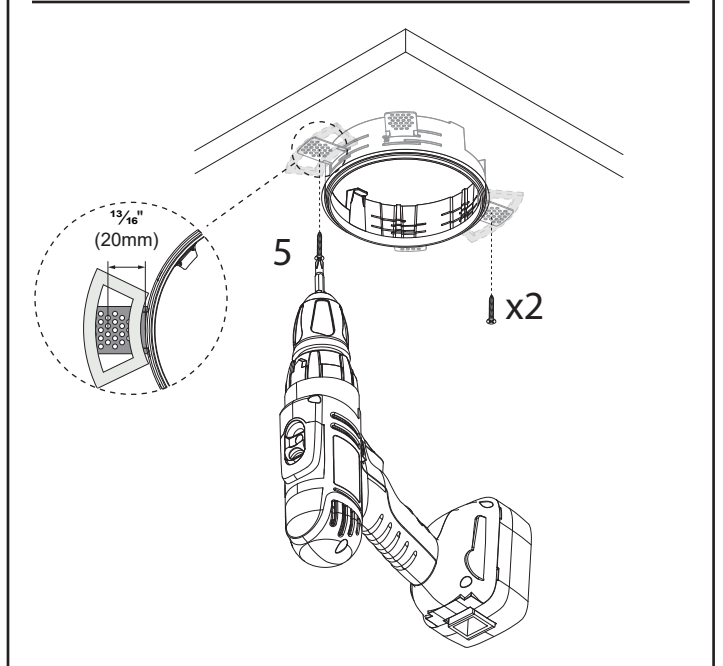

**REMODEL INSTALLATION  
(NO PLASTER FRAME)**

ART.	Cut-out (A)	H
IBR06-TR-RF	Ø 3¼" (Ø 83mm)	2" (51mm)
IBR06-TL-RF	Ø 3⅜" (Ø 86mm)	
IBR12-TR-RF	Ø 5" (Ø 127mm)	3" (76mm)
IBR12-TL-RF	Ø 5½" (Ø 130mm)	
IBR18-TR-RF	Ø 6¾" (Ø 172mm)	3" (76mm)
IBR18-TL-RF	Ø 6⅞" (Ø 172mm)	
IBR30-TR-RF	Ø 6¾" (Ø 172mm)	

**NEW CONSTRUCTION  
WITH PLASTER FRAME**

ART.	Cut-out (A)	B	C X D	H
IBR06-TR-NC	Ø 3¼" (Ø 83mm)	5⅞" (130mm)	8⅝" x 12" (219mm x 304mm)	2" (51mm)
IBR06-TL-NC	Ø 3⅜" (Ø 86mm)			
IBR12-TR-NC	Ø 5" (Ø 127mm)	3½" (89mm)	9" x 18" (229mm x 458mm)	3" (76mm)
IBR12-TL-NC	Ø 5½" (Ø 130mm)	5⅞" (143mm)		
IBR18-TR-NC	Ø 6¾" (Ø 172mm)	6¾" (171mm)	8⅝" x 12" (219mm x 304mm)	
IBR18-TL-NC	Ø 6⅞" (Ø 175mm)	6⅞" (162mm)	9" x 18" (229mm x 458mm)	
IBR30-TR-NC	Ø 6¾" (Ø 172mm)	6¾" (171mm)		

**PLASTER FRAME  
INSTALLATION**

TRIM

TRIMLESS REMODEL

TRIMLESS PLASTER FRAME

**EN** N.B.: For information on LED replacement please contact iGuzzini.  
**FR** N.B.: Pour procéder au remplacement de la LED, adressez-vous à la société iGuzzini.  
**ES** NOTA: Para sustituir el LED llame a la empresa iGuzzini.  
**IT** N.B.: Per la sostituzione del LED contattare l'azienda iGuzzini.