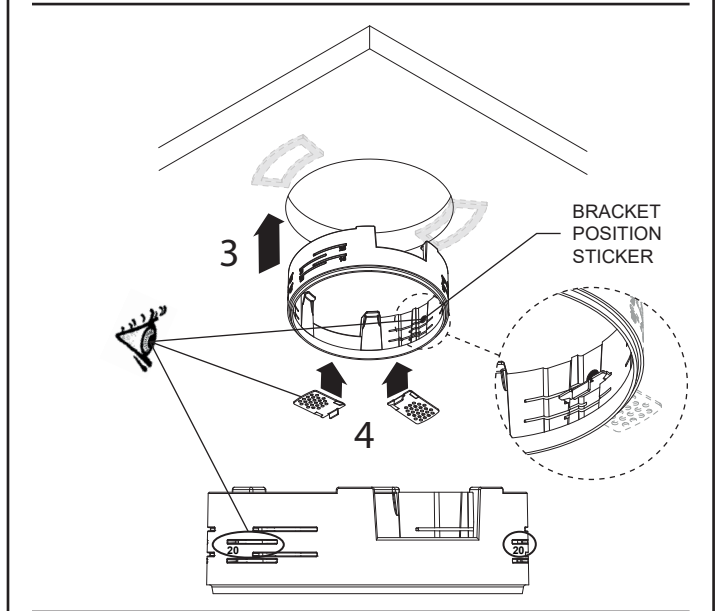

**REMODEL INSTALLATION  
(NO PLASTER FRAME)**

ART.	Cut-out (A)	H
IBR06-TR-RF	Ø 3¼" (Ø 83mm)	2" (51mm)
IBR06-TL-RF	Ø 3⅜" (Ø 86mm)	
IBR12-TR-RF	Ø 5" (Ø 127mm)	3" (76mm)
IBR12-TL-RF	Ø 5½" (Ø 130mm)	
IBR18-TR-RF	Ø 6¾" (Ø 172mm)	3" (76mm)
IBR18-TL-RF	Ø 6⅞" (Ø 172mm)	
IBR30-TR-RF	Ø 6¾" (Ø 172mm)	

**NEW CONSTRUCTION  
WITH PLASTER FRAME**

ART.	Cut-out (A)	B	C X D	H
IBR06-TR-NC	Ø 3¼" (Ø 83mm)	5⅞" (130mm)	8⅝" x 12" (219mm x 304mm)	2" (51mm)
IBR06-TL-NC	Ø 3⅜" (Ø 86mm)			
IBR12-TR-NC	Ø 5" (Ø 127mm)	3½" (89mm)	9" x 18" (229mm x 458mm)	3" (76mm)
IBR12-TL-NC	Ø 5½" (Ø 130mm)	5⅞" (143mm)		
IBR18-TR-NC	Ø 6¾" (Ø 172mm)	6¾" (171mm)	8⅝" x 12" (219mm x 304mm)	
IBR18-TL-NC	Ø 6⅞" (Ø 175mm)	6⅞" (162mm)	9" x 18" (229mm x 458mm)	
IBR30-TR-NC	Ø 6¾" (Ø 172mm)	6¾" (171mm)		

**PLASTER FRAME  
INSTALLATION**

TRIM

TRIMLESS REMODEL

TRIMLESS PLASTER FRAME

**EN** N.B.: For information on LED replacement please contact iGuzzini.  
**FR** N.B.: Pour procéder au remplacement de la LED, adressez-vous à la société iGuzzini.  
**ES** NOTA: Para sustituir el LED llame a la empresa iGuzzini.  
**IT** N.B.: Per la sostituzione del LED contattare l'azienda iGuzzini.