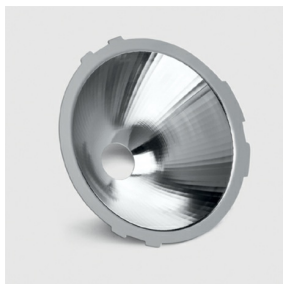

Réflecteurs Opti Beam interchangeables pour LED COB - medium

Design iGuzzini

iGuzzini

Dernière mise à jour des informations: Février 2023

Référence accessoire

MXW6: Réflecteurs Opti Beam interchangeables pour LED COB - medium

Description technique

Réflecteurs interchangeables pour Led - optique medium

Coloris

Aluminium (12)

Poids (Kg)

0.02

Conforme à la norme EN60598-1 et à la réglementation en vigueur (o "à la réglementation relative")
