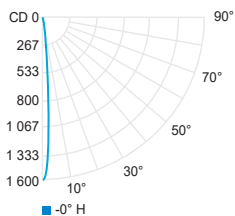

GOBO Ø5 (3000K, 90CRI)