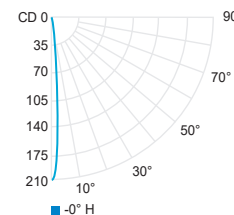

GOBO Ø2 (3000K, 90CRI)

Center beam fc	Beam width ft
2ft	45.2 0.3
4ft	11.3 0.6
6ft	5.02 0.9
8ft	2.82 1.2
10ft	1.81 1.5
12ft	1.25 1.8

GOBO Ø3 (3000K, 90CRI)

Center beam fc	Beam width ft
2ft	43 0.4
4ft	10.7 0.9
6ft	4.77 1.3
8ft	2.69 1.7
10ft	1.72 2.2
12ft	1.19 2.6

GOBO Ø4 (3000K, 90CRI)

Center beam fc	Beam width ft
2ft	56.3 0.3
4ft	14.1 0.6
6ft	6.26 0.9
8ft	3.52 1.2
10ft	2.25 1.5
12ft	1.56 1.8

GOBO Ø5 (3000K, 90CRI)

Center beam fc	Beam width ft
2ft	51 0.6
4ft	12.8 1.2
6ft	5.67 1.8
8ft	3.19 2.5
10ft	2.04 3.1
12ft	1.42 3.7

CCT options	2700K	3000K	3500K	4000K
CRI options	90CRI	90CRI	90CRI	90CRI
<b>Multiplier</b>	<b>0.94</b>	<b>1</b>	<b>1</b>	<b>1.24</b>

**LED COLOR FIDELITY DATA**

CCT	R1	R2	R3	R4	R5	R6	R7	R8	R9	R10	R11	R12	R13	R14	R15	Rf	Rg	Melanopic ratio
2700K	94	94	91	93	93	92	93	88	70	84	94	82	94	94	92	88	104	0.456
3000K	97	96	93	94	96	94	95	92	82	89	94	86	97	95	96	90	104	0.538
3500K	99	99	98	98	98	97	97	96	93	99	99	83	99	98	98	92	99	0.666
4000K	94	94	93	94	92	91	97	91	74	85	93	72	93	96	92	91	99	0.744