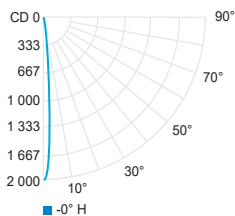

CCT options	2700K	3000K	3500K	4000K
CRI options	90CRI	90CRI	90CRI	90CRI
<b>Multiplier</b>	<b>0.94</b>	<b>1</b>	<b>1</b>	<b>1.24</b>

**LED COLOR FIDELITY DATA**

CCT	R1	R2	R3	R4	R5	R6	R7	R8	R9	R10	R11	R12	R13	R14	R15	Rf	Rg	Melanopic ratio
2700K	94	94	91	93	93	92	93	88	70	84	94	82	94	94	92	88	104	0.456
3000K	97	96	93	94	96	94	95	92	82	89	94	86	97	95	96	90	104	0.538
3500K	99	99	98	98	98	97	97	96	93	99	99	83	99	98	98	92	99	0.666
4000K	94	94	93	94	92	91	97	91	74	85	93	72	93	96	92	91	99	0.744

**PHOTOMETRIC DATA**

**PALCO FRAMER**  
Ø 37mm (1½")

3000K	90	6.5W	Framer GOBO Ø5	28	4	1 543	IPLC-LV1-X-37-930-FR
			Framer GOBO Ø10	135	20	1 970	IPLC-LV1-X-37-930-FR

GOBO Ø5 (3000K, 90CRI)

GOBO Ø10 (3000K, 90CRI)

Center beam fc	Beam width ft
2ft	386
4ft	96.5
6ft	42.9
8ft	24.1
10ft	15.4
12ft	10.7

Center beam fc	Beam width ft
2ft	493
4ft	123
6ft	54.7
8ft	30.8
10ft	19.7
12ft	13.7

CCT options	2700K	3000K	3500K	4000K
CRI options	90CRI	90CRI	90CRI	90CRI
<b>Multiplier</b>	<b>0.94</b>	<b>1</b>	<b>1.02</b>	<b>1.05</b>

**LED COLOR FIDELITY DATA**

CCT	R1	R2	R3	R4	R5	R6	R7	R8	R9	R10	R11	R12	R13	R14	R15	Rf	Rg	Melanopic ratio
2700K	95	98	98	96	96	97	90	79	55	97	98	93	96	100	89	94	99	0.500
3000K	94	97	99	95	94	97	92	81	55	92	97	86	95	99	89	93	100	0.558
3500K	94	97	98	95	94	96	93	83	59	92	96	83	95	99	90	93	99	0.644
4000K	93	95	96	94	93	93	94	84	60	88	95	76	94	98	89	92	99	0.726