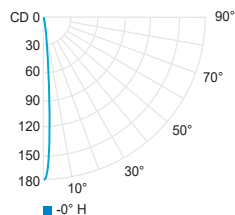

**PHOTOMETRIC DATA**

**PALCO FRAMER**  
Ø 19mm (3/4")

CCT (K)	CRI	LOAD (W)	OPTIC	LUMENS (lm)	EFFICACY (lm / w)	MAX CANDELA (cd)	MODEL
3000K	90	2W	Framer GOBO Ø2	3.4	1.7	180	IPLC-LV1-X-19-930-FR
			Framer GOBO Ø3	6.8	3.4	172	IPLC-LV1-X-19-930-FR
			Framer GOBO Ø4	12	6	201	IPLC-LV1-X-19-930-FR
			Framer GOBO Ø5	15	7.5	204	IPLC-LV1-X-19-930-FR

GOBO Ø2 (3000K, 90CRI)

Center beam fc	Beam width ft
2ft	45.2 0.3
4ft	11.3 0.6
6ft	5.02 0.9
8ft	2.82 1.2
10ft	1.81 1.5
12ft	1.25 1.8

GOBO Ø3 (3000K, 90CRI)

Center beam fc	Beam width ft
2ft	43 0.4
4ft	10.7 0.9
6ft	4.77 1.3
8ft	2.69 1.7
10ft	1.72 2.2
12ft	1.19 2.6

GOBO Ø4 (3000K, 90CRI)

Center beam fc	Beam width ft
2ft	56.3 0.3
4ft	14.1 0.6
6ft	6.26 0.9
8ft	3.52 1.2
10ft	2.25 1.5
12ft	1.56 1.8

GOBO Ø5 (3000K, 90CRI)

Center beam fc	Beam width ft
2ft	51 0.6
4ft	12.8 1.2
6ft	5.67 1.8
8ft	3.19 2.5
10ft	2.04 3.1
12ft	1.42 3.7