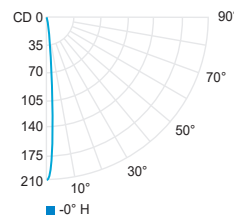

GOBO Ø2 (3000K, 90CRI)

Center beam fc	Beam width ft
2ft	45.2 0.3
4ft	11.3 0.6
6ft	5.02 0.9
8ft	2.82 1.2
10ft	1.81 1.5
12ft	1.25 1.8

GOBO Ø3 (3000K, 90CRI)

Center beam fc	Beam width ft
2ft	43 0.4
4ft	10.7 0.9
6ft	4.77 1.3
8ft	2.69 1.7
10ft	1.72 2.2
12ft	1.19 2.6

GOBO Ø4 (3000K, 90CRI)

Center beam fc	Beam width ft
2ft	56.3 0.3
4ft	14.1 0.6
6ft	6.26 0.9
8ft	3.52 1.2
10ft	2.25 1.5
12ft	1.56 1.8

GOBO Ø5 (3000K, 90CRI)

Center beam fc	Beam width ft
2ft	51 0.6
4ft	12.8 1.2
6ft	5.67 1.8
8ft	3.19 2.5
10ft	2.04 3.1
12ft	1.42 3.7

CCT options	2700K	3000K	3500K	4000K
CRI options	90CRI	90CRI	90CRI	90CRI
<b>Multiplier</b>	<b>0.94</b>	<b>1</b>	<b>1</b>	<b>1.24</b>

**LED COLOR FIDELITY DATA**

CCT	R1	R2	R3	R4	R5	R6	R7	R8	R9	R10	R11	R12	R13	R14	R15	Rf	Rg	Melanopic ratio
2700K	94	94	91	93	93	92	93	88	70	84	94	82	94	94	92	88	104	0.456
3000K	97	96	93	94	96	94	95	92	82	89	94	86	97	95	96	90	104	0.538
3500K	99	99	98	98	98	97	97	96	93	99	99	83	99	98	98	92	99	0.666
4000K	94	94	93	94	92	91	97	91	74	85	93	72	93	96	92	91	99	0.744