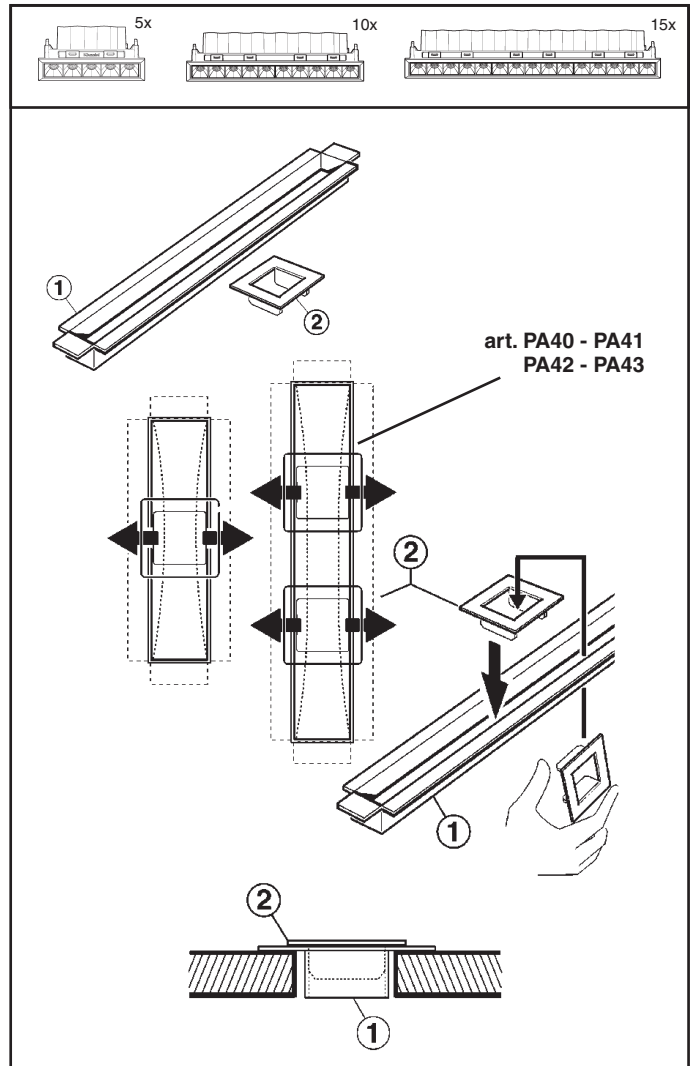

	A X B mm +2 -0	C mm	H MIN mm	S mm	ADAPTER
	35 X 35	50	47	12,5	PA24
				15	PA25
				20	PA26
				25	PA27
	35 X 64			12,5	PA28
				15	PA29
				20	PA30
				25	PA31

WALL WASHER

DIREZIONE DA ILLUMINARE
DIRECTION OF LIGHT
DIRECTION DEVANT ÊTRE
ÉCLAIRÉE
BELEUCHTUNGSRICHTUNG
TE VERLICHTEN RICHTING
DIRECCIÓN POR ILUMINAR
RETNING, DER SKAL OPLYSES
LYSRETNING
RIKTNING OM SKA BELYSAS
НАПРАВЛЕНИЕ ОСВЕЩЕНИЯ
光照方向

art. QL08-QL09-QL20-QL21-QL32-QL33-QL40-QL44-QL48
QL55-QL59-QL63-R379-R577-R581-R603-R607-R611

ART.	A x B +2 mm -0	C mm	F mm	D mm	E mm	H mm	S mm	ADAPTER
 5x	35 x 139	60	60	260	290	100	12,5	PA32
							15	PA33
							20	PA34
							25	PA35
 10x	35 x 271	170	115	500	500		12,5	PA36
							15	PA37
							20	PA38
							25	PA39
 15x	35 x 404	220	97	600	600		12,5	PA40
							15	PA41
						20	PA42	
						25	PA43	