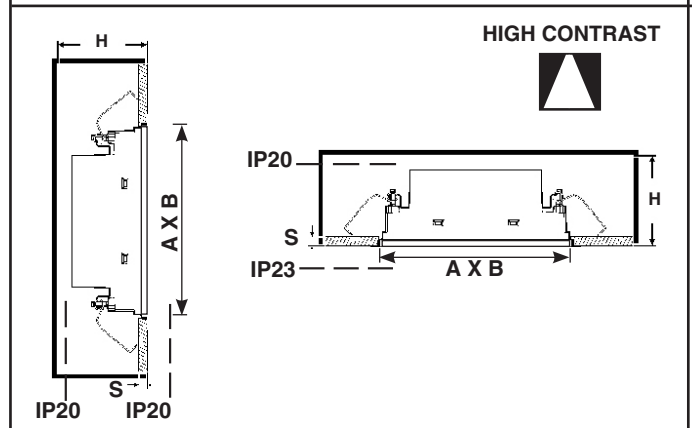

art. QL08-QL09-QL20-QL21-QL32-QL33-QL40-QL44-QL48
QL55-QL59-QL63-R379-R577-R581-R603-R607-R611