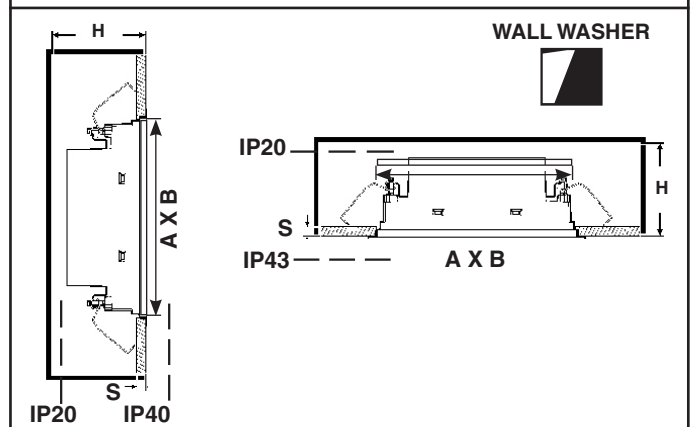

art. QL08-QL09-QL20-QL21-QL32-QL33-QL40-QL44-QL48
QL55-QL59-QL63-R379-R577-R581-R603-R607-R611