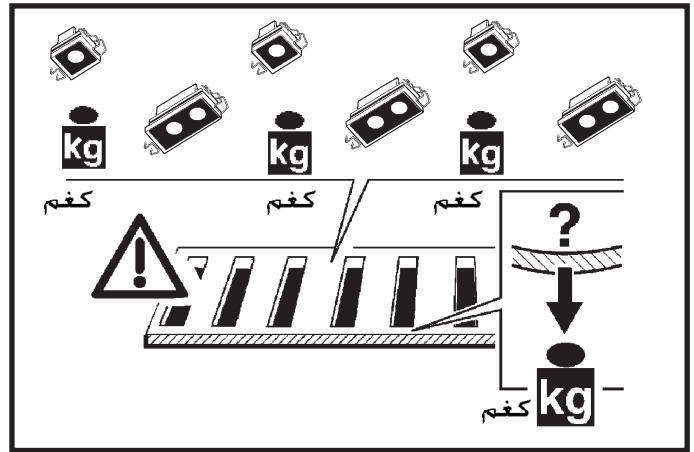

FRAME ADAPTER LASER BLADE MINIMAL

1X 2X 5X 10X 15X

تحذير:

AR لا يمكن ضمان سلامة هذا الجهاز إلا إذا التزمت بهذه التعليمات. يجب حفظها في مكان آمن.

IT ATTENZIONE:

LA SICUREZZA DELL'APPARECCHIO E' GARANTITA SOLO CON L'USO APPROPRIATO DELLE SEGUENTI ISTRUZIONI; PERTANTO E' NECESSARIO CONSERVARLE.

EN WARNING:

THE SAFETY OF THIS FIXTURE IS GUARANTEED ONLY IF YOU COMPLY WITH THESE INSTRUCTIONS; REMEMBER TO CONSERVE IN A SAFE PLACE.

ES ATENCION:

LA SEGURIDAD DEL APARATO SE GARANTIZA SOLO CUMPLIENDO CUIDADOSAMENTE LAS SIGUIENTES INSTRUCCIONES; POR ELLO, ES NECESARIO CONSERVARLAS.

TYPE	OPTIC	ART
1x	HC	EK65-QX64-QX65-QX66-QK89-QK90-QK91
2x	HC	EK66-QX67-QX68-QX69-QK92-QK93-QK94
5x	HC	EK67-EK68-QX70-QX71-QX72-QX73-QX74-QK95-QK96-QK97-QK98-QK99-QL00-QL01-QL02-QL03-QL04-QL05-QL06-QL07-QL08-QL09-QY47-QV72
5x	WW	EK83-EK84-R597-R598-R599-R600-R601-R602-R603-EK75-EK76-R373-R374-R375-R376-R377-R378-R379-QL34-QL35-QL36-QL37-QL38-QL39-QL40-QL49-QL50-QL51-QL52-QL53-QL54-QL55
10x	HC	EK69-QX75-QX76-QX77-QX78-QL10-QL11-QL12-QL13-QL14-QL15-QL16-QL17-QL18-QL19-QL20-QL21-QY48-QV73
10x	WW	EK85-R604-R605-R606-R607-EK77-R380-R575-R576-R577-QL41-QL42-QL43-QL44-QL56-QL57-QL58-QL59
15x	HC	EK70-QX79-QX80-QX81-QX82-QL22-QL23-QL24-QL25-QL26-QL27-QL28-QL29-QL30-QL31-QL32-QL33-QY49-QV74
15x	WW	EK86-R608-R609-R610-R611-EK78-R578-R579-R580-R581-QL45-QL46-QL47-QL48-QL60-QL61-QL62-QL63