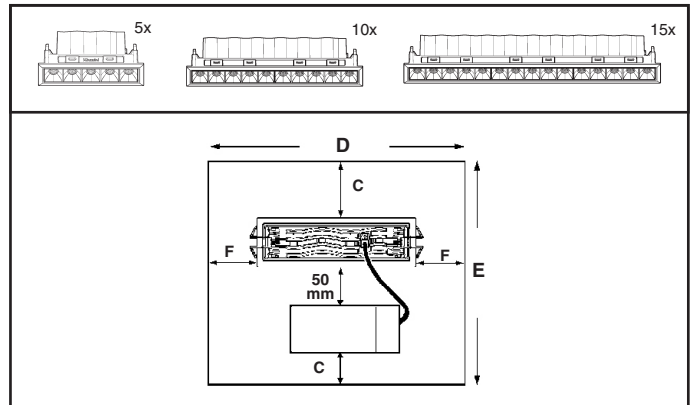

A X B mm +2 -0	C mm	H MIN mm	S mm	ADAPTER
	35 X 35	50	47	12,5	PA24
				15	PA25
				20	PA26
				25	PA27
	35 X 64			12,5	PA28
				15	PA29
				20	PA30
				25	PA31

WALL WASHER

DIREZIONE DA ILLUMINARE
DIRECTION OF LIGHT
DIRECTION DEVANT ÊTRE
ÉCLAIRÉE
BELEUCHTUNGSRICHTUNG
TE VERLICHTEN RICHTING
DIRECCIÓN POR ILUMINAR
RETNING, DER SKAL OPLYSES
LYSRETNING
RIKTNING OM SKA BELYSAS
НАПРАВЛЕНИЕ ОСВЕЩЕНИЯ
光照方向

DIREZIONE DA ILLUMINARE
DIRECTION OF LIGHT
DIRECTION DEVANT ÊTRE
ÉCLAIRÉE
BELEUCHTUNGSRICHTUNG
TE VERLICHTEN RICHTING
DIRECCIÓN POR ILUMINAR
RETNING, DER SKAL OPLYSES
LYSRETNING
RIKTNING OM SKA BELYSAS
НАПРАВЛЕНИЕ ОСВЕЩЕНИЯ
光照方向

WALL WASHER

SUGGERITO
SUGGESTED
SUGGESTION
EMPFOHLEN
AANBEVOLEN
SUGERIDO
FORESLÆT
FORSLAG
FÖRESLAGEN
Рекомендуемая
дистанция
mm

	A	B	C
QL34-QL35-QL36-QL37-QL38-QL39-QL40-EK83 EK84-R597-R598-R599-R600-R601-R602-R603	800	800	400
QL41-QL42-QL43-QL44-QL45-QL46-QL47-QL48 EK85-EK86-R604-R605-R606-R607-R608-R609 R610-R611	1000	1000	500
QL49-QL50-QL51-QL52-QL53-QL54-QL55-EK75 EK76-R373-R374-R375-R376-R377-R378-R379	800	600	300
QL56-QL57-QL58-QL59-EK77-R380-R575-R576 R577	1000	750	375
QL60-QL61-QL62-QL63-EK78-R578-R579-R580 R581	1000	800	400