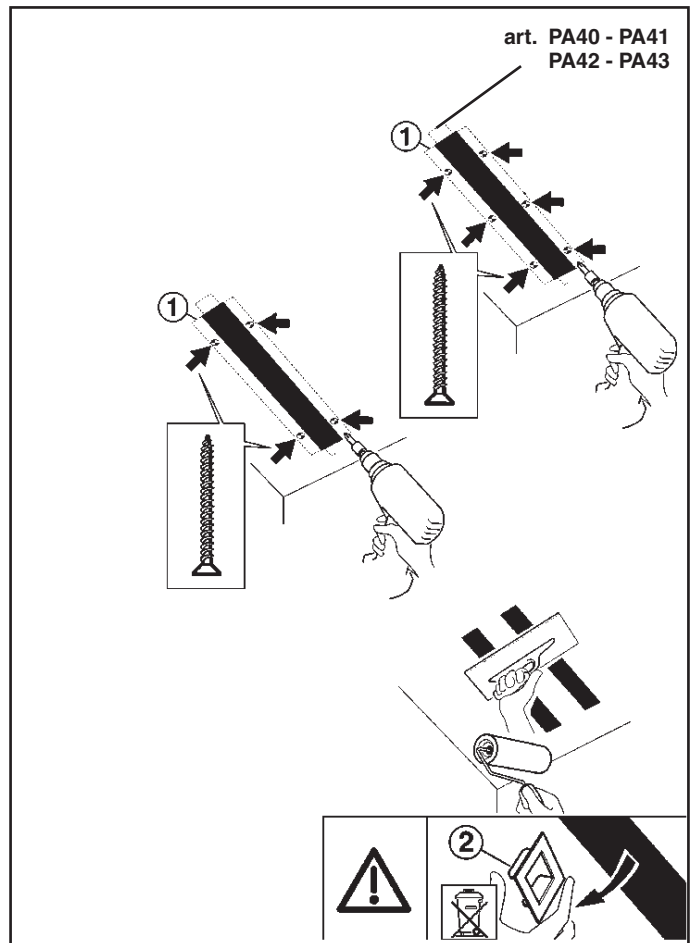

	A X B mm +2 -0	C mm	H MIN mm	S mm	ADAPTER
	35 X 35	50	47	12,5	PA24
				15	PA25
				20	PA26
				25	PA27
	35 X 64			12,5	PA28
				15	PA29
				20	PA30
				25	PA31

WALL WASHER

DIREZIONE DA ILLUMINARE
DIRECTION OF LIGHT
DIRECTION DEVANT ÊTRE
ÉCLAIRÉE
BELEUCHTUNGSRICHTUNG
TE VERLICHTEN RICHTING
DIRECCIÓN POR ILUMINAR
RETNING, DER SKAL OPLYSES
LYSRETNING
RIKTNING OM SKA BELYSAS
НАПРАВЛЕНИЕ ОСВЕЩЕНИЯ
光照方向

DIREZIONE DA ILLUMINARE
DIRECTION OF LIGHT
DIRECTION DEVANT ÊTRE
ÉCLAIRÉE
BELEUCHTUNGSRICHTUNG
TE VERLICHTEN RICHTING
DIRECCIÓN POR ILUMINAR
RETNING, DER SKAL OPLYSES
LYSRETNING
RIKTNING OM SKA BELYSAS
НАПРАВЛЕНИЕ ОСВЕЩЕНИЯ
光照方向

WALL WASHER

SUGGERITO
SUGGESTED
SUGGESTION
EMPFOHLEN
AANBEVOLEN
SUGERIDO
FORESLÆT
FORSLAG
FÖRESLAGEN
Рекомендуемая
дистанция
mm

	A	B	C
QL34-QL35-QL36-QL37-QL38-QL39-QL40-EK83 EK84-R597-R598-R599-R600-R601-R602-R603	800	800	400
QL41-QL42-QL43-QL44-QL45-QL46-QL47-QL48 EK85-EK86-R604-R605-R606-R607-R608-R609 R610-R611	1000	1000	500
QL49-QL50-QL51-QL52-QL53-QL54-QL55-EK75 EK76-R373-R374-R375-R376-R377-R378-R379	800	600	300
QL56-QL57-QL58-QL59-EK77-R380-R575-R576 R577	1000	750	375
QL60-QL61-QL62-QL63-EK78-R578-R579-R580 R581	1000	800	400

art. QL08-QL09-QL20-QL21-QL32-QL33-QL40-QL44-QL48
QL55-QL59-QL63-R379-R577-R581-R603-R607-R611

ART.	A x B +2 mm -0	C mm	F mm	D mm	E mm	H mm	S mm	ADAPTER
 5x	35 x 139	60	60	260	290	100	12,5	PA32
							15	PA33
							20	PA34
							25	PA35
 10x	35 x 271	170	115	500	500		12,5	PA36
							15	PA37
							20	PA38
							25	PA39
 15x	35 x 404	220	97	600	600		12,5	PA40
							15	PA41
						20	PA42	
						25	PA43	