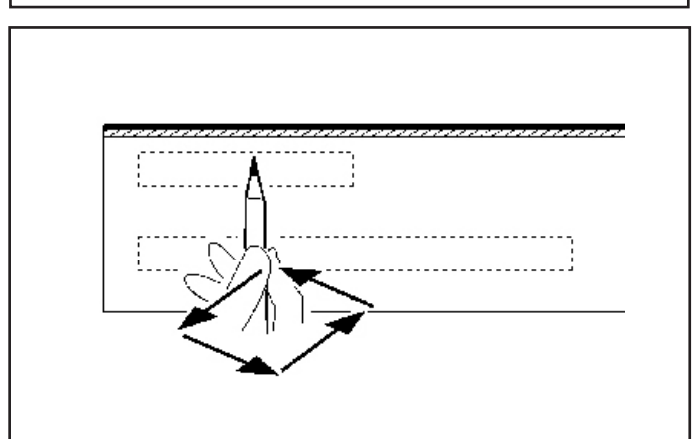

art. QL08-QL09-QL20-QL21-QL32-QL33-QL40-QL44-QL48
QL55-QL59-QL63-R379-R577-R581-R603-R607-R611