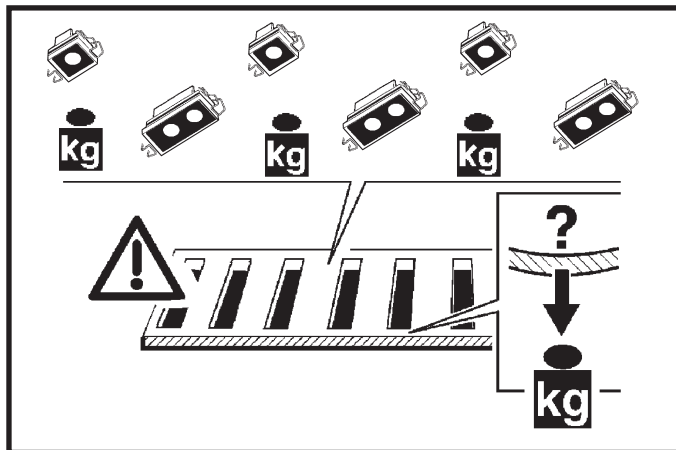

EN WARNING:

THE SAFETY OF THIS FIXTURE IS GUARANTEED ONLY IF YOU COMPLY WITH THESE INSTRUCTIONS; REMEMBER TO CONSERVE IN A SAFE PLACE.

FR ATTENTION:

LA SECURITE DE L'APPAREIL N'EST GARANTIE QU'EN CAS D'UTILISATION CORRECTE DES INSTRUCTIONS SUIVANTES; IL FAUT PAR CONSEQUENT LES CONSERVER.

DE ACHTUNG:

DIE SICHERHEIT DES GERÄTES WIRD NUR DURCH SACHGEMÄSSE BEFOLGUNG NACHSTEHENDER ANWEISUNGEN GEWÄHRLEISTET; IHRE AUFBEWAHRUNG IST DESHALB SEHR WICHTIG.

NL OPGELET:

DE VEILIGHEID VAN DI ATOESTEL IS SLECHTS DAN GEGARANDEERD ALS INDIEN DE VOLGENDE INSTRUCTIES STRIKT WORDEN TOEGEPAST; DAAROM MOET MEN ZE OOK BEWAREN.

ES ATENCION:

LA SEGURIDAD DEL APARATO SE GARANTIZA SOLO CUMPLIENDO CUIDADOSAMENTE LAS SIGUIENTES INSTRUCCIONES; POR ELLO, ES NECESARIO CONSERVARLAS.

DA BEMÆRK:

SIKKERHEDEN VED BRUG AF ARMATURET KAN KUN GARANTERES, HVIS DISSE DISSE INSTRUKSJONENE; SØRG DERFOR FOR AT GEMME DEM.

NO ADVARSEL:

SIKKERHETEN TIL DETTE APPARATET GARANTERES KUN HVIS DU OVERHOLDER DISSE INSTRUKSJONENE; HUSK Å OPPBEVARE DEM PÅ ET TRYGT STED.

SV OBSERVERA!

UTRUSTNINGENS SÄKERHET KAN ENDAST GARANTERAS OM DESSA ANVISNINGAR RESPEKTERAS I DETALJ. SPARA DÄRFÖR DESSA ANVISNINGAR FÖR FRAMTIDA KONSULTATION.

RU ВНИМАНИЕ:

МЫ ГАРАНТИРУЕМ БЕЗОПАСНУЮ ЭКСПЛУАТАЦИЮ ИЗДЕЛИЯ ТОЛЬКО ПРИ СОБЛЮДЕНИИ СЛЕДУЮЩИХ ИНСТРУКЦИЙ; С ЭТОЙ ЦЕЛЬЮ НЕОБХОДИМО СОХРАНИТЬ ДАННУЮ БРОШЮРУ.

ZH 警告

为确保该装置安全，请遵守操作指示；并于安全场所放置。

TYPE	OPTIC	ART
1x	HC	EK65-QX64-QX65-QX66-QK89-QK90-QK91
2x	HC	EK66-QX67-QX68-QX69-QK92-QK93-QK94
5x	HC	EK67-EK68-QX70-QX71-QX72-QX73-QX74-QK95 QK96-QK97-QK98-QK99-QL00-QL01-QL02-QL03 QL04-QL05-QL06-QL07-QL08-QL09-QY47-QV72
5x	WW	EK83-EK84-R597-R598-R599-R600-R601-R602-R603 EK75-EK76-R373-R374-R375-R376-R377-R378-R379 QL34-QL35-QL36-QL37-QL38-QL39-QL40-QL49-QL50 QL51-QL52-QL53-QL54-QL55
10x	HC	EK69-QX75-QX76-QX77-QX78-QL10-QL11-QL12 QL13-QL14-QL15-QL16-QL17-QL18-QL19-QL20 QL21-QY48-QV73
10x	WW	EK85-R604-R605-R606-R607-EK77-R380-R575-R576 R577-QL41-QL42-QL43-QL44-QL56-QL57-QL58-QL59
15x	HC	EK70-QX79-QX80-QX81-QX82-QL22-QL23-QL24 QL25-QL26-QL27-QL28-QL29-QL30-QL31-QL32 QL33-QY49-QV74
15x	WW	EK86-R608-R609-R610-R611-EK78-R578-R579-R580 R581-QL45-QL46-QL47-QL48-QL60-QL61-QL62-QL63