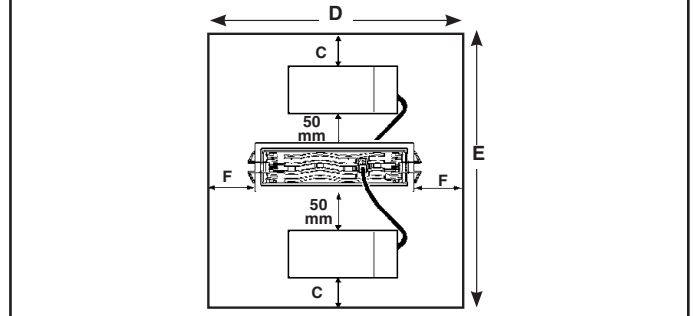

art. QL08-QL09-QL20-QL21-QL32-QL33-QL40-QL44-QL48
QL55-QL59-QL63-R379-R577-R581-R603-R607-R611