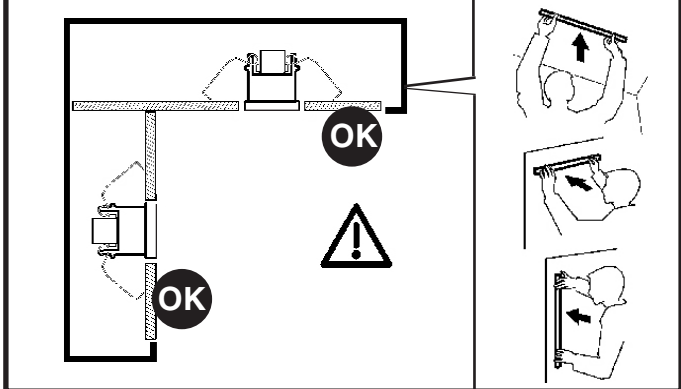

	A X B mm +2 -0	C mm	H MIN mm	S mm	ADAPTER
	35 X 35	50	47	12,5	PA24
				15	PA25
				20	PA26
				25	PA27
	35 X 64			12,5	PA28
				15	PA29
				20	PA30
				25	PA31

WALL WASHER

DIREZIONE DA ILLUMINARE
DIRECTION OF LIGHT
DIRECTION DEVANT ÊTRE
ÉCLAIRÉE
BELEUCHTUNGSRICHTUNG
TE VERLICHTEN RICHTING
DIRECCIÓN POR ILUMINAR
RETNING, DER SKAL OPLYSES
LYSRETNING
RIKTNING OM SKA BELYSAS
НАПРАВЛЕНИЕ ОСВЕЩЕНИЯ
光照方向