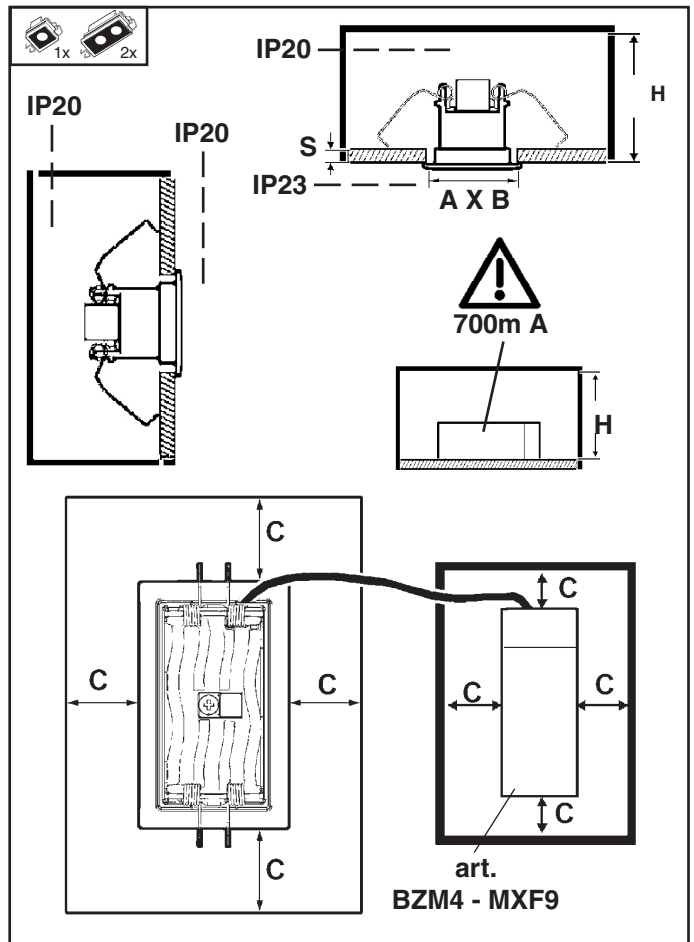

	A X B mm +2 -0	C mm	H MIN mm	S mm	ADAPTER
	35 X 35	50	47	12,5	PA24
				15	PA25
				20	PA26
				25	PA27
	35 X 64			12,5	PA28
				15	PA29
				20	PA30
				25	PA31

WALL WASHER

DIREZIONE DA ILLUMINARE
DIRECTION OF LIGHT
DIRECTION DEVANT ÊTRE
ÉCLAIRÉE
BELEUCHTUNGSRICHTUNG
TE VERLICHTEN RICHTING
DIRECCIÓN POR ILUMINAR
RETNING, DER SKAL OPLYSES
LYSRETNING
RIKTNING OM SKA BELYSAS
НАПРАВЛЕНИЕ ОСВЕЩЕНИЯ
光照方向

art. QL08-QL09-QL20-QL21-QL32-QL33-QL40-QL44-QL48
QL55-QL59-QL63-R379-R577-R581-R603-R607-R611

ART.	A x B +2 mm -0	C mm	F mm	D mm	E mm	H mm	S mm	ADAPTER
 5x	35 x 139	60	60	260	290	100	12,5	PA32
							15	PA33
							20	PA34
							25	PA35
 10x	35 x 271	170	115	500	500		12,5	PA36
							15	PA37
							20	PA38
							25	PA39
 15x	35 x 404	220	97	600	600		12,5	PA40
							15	PA41
						20	PA42	
						25	PA43	

	ART.	$A \times B$ mm	$+2$ -0	C mm	H MIN mm	S mm		ADAPTER
		35 X 35		50	47	12,5	PA24	
						15	PA25	
						20	PA26	
						25	PA27	
		35 X 64				12,5	PA28	
						15	PA29	
						20	PA30	
						25	PA31	

WALL WASHER