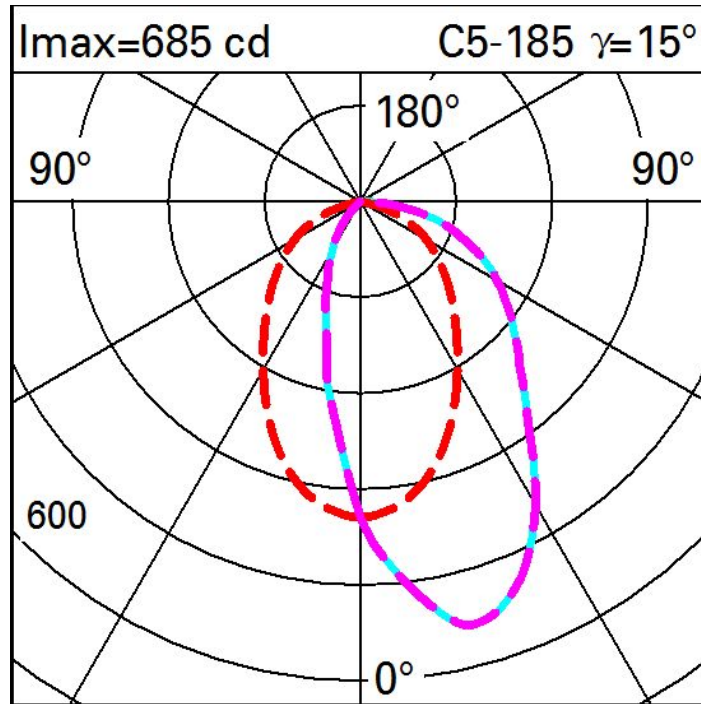

**Instalación**

Luminaria empotrable con muelles de acero para falso techo de 1 a 25 mm - ranura de preparación 24 x 276.

**Colores**

Negro/Negro (43) | Blanco/Negro (47) | Gris/Negro (74)\*

**Peso (Kg)**

0.75

\* Colores a petición

**Montaje**

empotrable en el techo

**Equipo**

Sobre la unidad de alimentación con clema de conexión incluida.

Se conforma con EN60598-1 y regulaciones pertinentes

En la parte visible del producto una vez instalado

**Datos técnicos**

Im de sistema:	912	Temperatura de color [K]:	3000
W de sistema:	28.4	MacAdam Step:	2
Im de la fuente:	2400	Life time (vida útil) LED 1:	> 50,000h - L80 - B10 (Ta 25°C)
W de la fuente:	25	Voltaje [Vin]:	230
Eficiencia luminosa (lm/W, valor del sistema):	32.1	Código de lámpara:	LED
Im en modo emergencia:	-	Número de lámparas por grupo óptico:	1
Flujo total de emisión en un ángulo de 90° o superior [Lm]:	0	Código ZVEI:	LED
Light Output Ratio (L.O.R.) [%]:	38	Número de grupos ópticos:	1
CRI (mínimo):	90	Control:	DALI-2

Polar

Illuminaciones

Lux Wall distance = 1m

3														
	2	4	12	35	94	156	94	35	12	4	2			
2	4	9	20	45	92	129	92	45	20	9	4			
	5	10	20	40	68	86	68	40	20	10	5			
1	6	10	17	31	47	56	47	31	17	10	6			
	5	9	14	22	31	35	31	22	14	9	5			
0														
	m	-2	-1	0	1	2	3							