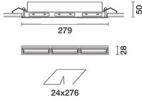

Luminaria miniaturizada lineal empotrable para lámpara led. No obstante las dimensiones supercompactas del producto, la tecnología patentada del sistema óptico garantiza una emisión homogénea y eficaz sobre la pared y evita zonas de sombra cerca del techo. Cuerpo principal con superficie radiante de zamak fundido, versión con marco perimetral de tope. Recuperador de flujo - reflector de aluminio superpuro - apantallamiento asimétrico de PMMA con textura - bastidor perimetral interno de policarbonato negro. Incluye una unidad de alimentación DALI conectada a la luminaria.

**Instalación**

Luminaria empotrable con muelles de acero para falso techo de 1 a 25 mm - ranura de preparación 24 x 276.

**Colores**

Negro/Negro (43) | Blanco/Negro (47) | Gris/Negro (74)\*

**Peso (Kg)**

0.75

\* Colores a petición

**Montaje**

empotrable en el techo

**Equipo**

Sobre la unidad de alimentación con clema de conexión incluida.

Se conforma con EN60598-1 y regulaciones pertinentes

En la parte visible del producto una vez instalado