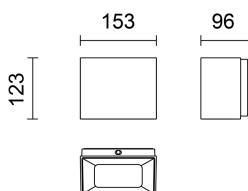

Installazione

L'installazione a parete avviene tramite l'apertura della piastra nella parte posteriore del prodotto, si fissa la piastra e si installa rapidamente l'applique.

Colore

Bianco (01) | Nero (04) | Verde (07) | Grigio (15) | Marrone Ruggine (F5)

Peso (Kg)

1.66

Montaggio

ad applique

Note

Il carter (sia a filo, sia con bordo visibile che lo schermo in PMMA) è obbligatorio e da acquistare separatamente.

Soddisfa EN60598-1 e relative note

Codice accessorio

X799.01: Carter a filo in policarbonato - per Allure 120x150 - Bianco

Descrizione tecnica

Carter in policarbonato da installare nella parte inferiore del prodotto Allure. Il fissaggio a filo del carter avviene tramite il serraggio di due viti in acciaio inox. Dotato di verniciatura liquida bicomponente (catalizzatore + smalto).

Installazione

Il prodotto è da installare tramite due viti in acciaio inox.

Colore

Bianco (01)

Peso (Kg)

0.03

Soddisfa EN60598-1 e relative note

Codice accessorio