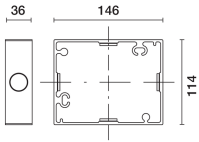

Dati tecnici

Im di sistema:	801	Life Time LED 2:	100,000h - L80 - B10 (Ta 40°C)
W di sistema:	7.1	Codice lampada:	LED
Im di sorgente:	1040	Numero di lampade per vano ottico:	1
W di sorgente:	5.5	Codice ZVEI:	LED
Efficienza luminosa (lm/W, dati di sistema):	112.8	Numero di vani ottici:	1
Im in modalità emergenza:	-	Intervallo temperatura ambiente operativa:	da -30°C a 50°C.
Flusso totale emesso a 90° o superiore [Lm]:	0	Power factor:	Vedi istruzioni di installazione
Light Output Ratio (L.O.R.) [%]:	77	Corrente di spunto (in-rush):	5 A / 50 µs
CRI (minimo):	80	Massimo numero di apparecchi collegabili a ogni interruttore automatico:	B10A: 31 apparecchi B16A: 50 apparecchi C10A: 52 apparecchi C16A: 85 apparecchi
Temperatura colore [K]:	2700	Protezione alle sovratensioni:	4kV Modo comune e 2kV Modo differenziale
MacAdam Step:	3	Control:	On/off
Life Time LED 1:	100,000h - L80 - B10 (Ta 25°C)		

Polare