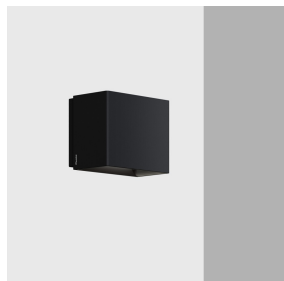

Ultimo aggiornamento delle informazioni: Marzo 2025

Configurazione di prodotto: S658+X799.01+X805.01

S658: Applique - Warm White - Alimentatore Integrato - Ottica AF (Down)

X799.01: Carter a filo in policarbonato - per Allure 120x150 - Bianco

X805.01: Basetta distanziale per l'installazione tramite conduit - per Allure 120x150 - Bianco

Codice prodotto

S658: Applique - Warm White - Alimentatore Integrato - Ottica AF (Down)

Descrizione tecnica

Applique con sorgenti LED Warm White, ottica AF (Down). Costituito di vano ottico, vetro superiore, vetro inferiore e carter di copertura da acquistare separatamente. Il vano ottico è realizzato in lega di alluminio e sottoposto ad un processo di pretrattamento multi-step in cui le fasi principali sono sgrassaggio, fluorozirconatura (strato protettivo superficiale) e sigillatura (strano nano-strutturato ai silani). La fase successiva di verniciatura è realizzata con primer e vernice acrilica liquida, cotta a 150°C, che fornisce un'alta resistenza agli agenti atmosferici e ai raggi UV. Il vetro di chiusura superiore sodico - calcico temprato è dotato di serigrafia nera sul bordo e ha uno spessore di 5mm. Il vetro di chiusura inferiore sodico-calcico temprato è dotato di serigrafia nera sul bordo e ha uno spessore di 4mm. Il prodotto è fornito di un'ottica in alluminio in posizione arretrata per il vano ottico inferiore per ottenere il massimo del comfort e di un'ottica in alluminio a filo per il vano ottico superiore per ottenere il massimo dell'efficienza. Dotata di PG13.5 idoneo per cavi di diametro da 8.5mm a 12.5mm. Tutte le viterie esterne utilizzate sono in acciaio inox A2.

Installazione

L'installazione a parete avviene tramite l'apertura della piastra nella parte posteriore del prodotto, si fissa la piastra e si installa rapidamente l'applique.

Colore

Bianco (01) | Nero (04) | Verde (07) | Grigio (15) | Marrone Ruggine (F5)