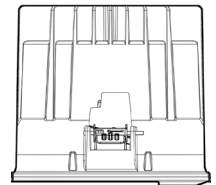

RUS ВНИМАНИЕ:

МЫ ГАРАНТИРУЕМ БЕЗОПАСНУЮ ЭКСПЛУАТАЦИЮ ИЗДЕЛИЯ ТОЛЬКО ПРИ СОБЛЮДЕНИИ СЛЕДУЮЩИХ ИНСТРУКЦИЙ; С ЭТОЙ ЦЕЛЬЮ НЕОБХОДИМО СОХРАНИТЬ ДАННУЮ БРОШЮРУ.

CN 警告

为确保该装置安全，请遵守操作指示；并于安全场所放置。

WALLWASHER

DIREZIONE DA ILLUMINARE
DIRECTION OF LIGHT
DIRECTION DEVANT ÊTRE ÉCLAIRÉE
BELEUCHTUNGSRICHTUNG
TE VERLICHTEN RICHTING
DIRECCIÓN POR ILUMINAR
RETNING, DER SKAL OPLYSES
LYSRETNING
RIKTNING OM SKA BELYSAS
НАПРАВЛЕНИЕ ОСВЕЩЕНИЯ

光照方向

WALLWASHER

DIREZIONE DA ILLUMINARE
 DIRECTION OF LIGHT
 DIRECTION DEVANT ÊTRE
 ÉCLAIRÉE
 BELEUCHTUNGSRICHTUNG
 TE VERLICHTEN RICHTING
 DIRECCIÓN POR ILUMINAR
 RETNING, DER SKAL OPLYSES
 LYSRETNING
 RIKTNING OM SKA BELYSAS
 НАПРАВЛЕНИЕ ОСВЕЩЕНИЯ
 光照方向