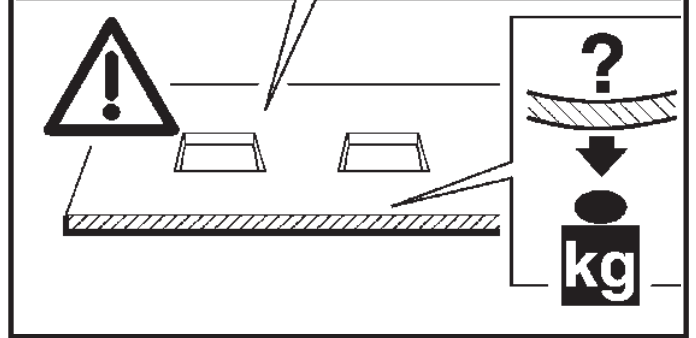

RUS ВНИМАНИЕ:

МЫ ГАРАНТИРУЕМ БЕЗОПАСНУЮ ЭКСПЛУАТАЦИЮ ИЗДЕЛИЯ ТОЛЬКО ПРИ СОБЛЮДЕНИИ СЛЕДУЮЩИХ ИНСТРУКЦИЙ; С ЭТОЙ ЦЕЛЬЮ НЕОБХОДИМО СОХРАНИТЬ ДАННУЮ БРОШЮРУ.

CN 警告

为确保该装置安全，请遵守操作指示；并于安全场所放置。

WALLWASHER

DIREZIONE DA ILLUMINARE
DIRECTION OF LIGHT
DIRECTION DEVANT ÊTRE ÉCLAIRÉE
BELEUCHTUNGSRICHTUNG
TE VERLICHTEN RICHTING
DIRECCIÓN POR ILUMINAR
RETNING, DER SKAL OPLYSES
LYSRETNING
RIKTNING OM SKA BELYSAS
НАПРАВЛЕНИЕ ОСВЕЩЕНИЯ

光照方向

WALLWASHER

DIREZIONE DA ILLUMINARE
 DIRECTION OF LIGHT
 DIRECTION DEVANT ÊTRE
 ÉCLAIRÉE
 BELEUCHTUNGSRICHTUNG
 TE VERLICHTEN RICHTING
 DIRECCIÓN POR ILUMINAR
 RETNING, DER SKAL OPLYSES
 LYSRETNING
 RIKTNING OM SKA BELYSAS
 НАПРАВЛЕНИЕ ОСВЕЩЕНИЯ
 光照方向