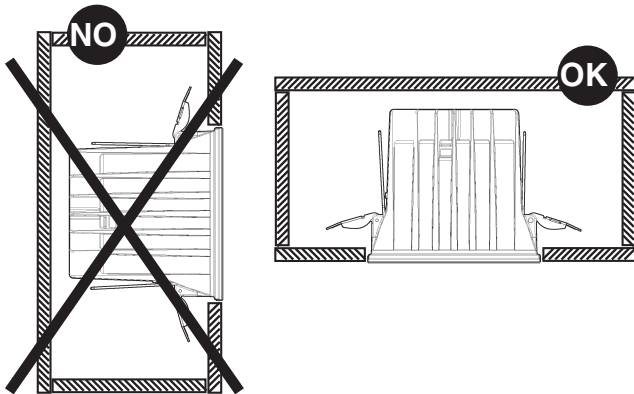

RUS ВНИМАНИЕ:

МЫ ГАРАНТИРУЕМ БЕЗОПАСНУЮ ЭКСПЛУАТАЦИЮ ИЗДЕЛИЯ ТОЛЬКО ПРИ СОБЛЮДЕНИИ СЛЕДУЮЩИХ ИНСТРУКЦИЙ; С ЭТОЙ ЦЕЛЬЮ НЕОБХОДИМО СОХРАНИТЬ ДАННУЮ БРОШЮРУ.

CN 警告

为确保该装置安全，请遵守操作指示；并于安全场所放置。

WALLWASHER

DIREZIONE DA ILLUMINARE
DIRECTION OF LIGHT
DIRECTION DEVANT ÊTRE ÉCLAIRÉE
BELEUCHTUNGSRICHTUNG
TE VERLICHTEN RICHTING
DIRECCIÓN POR ILUMINAR
RETNING, DER SKAL OPLYSES
LYSRETNING
RIKTNING OM SKA BELYSAS
НАПРАВЛЕНИЕ ОСВЕЩЕНИЯ

光照方向

WALLWASHER

DIREZIONE DA ILLUMINARE
 DIRECTION OF LIGHT
 DIRECTION DEVANT ÊTRE
 ÉCLAIRÉE
 BELEUCHTUNGSRICHTUNG
 TE VERLICHTEN RICHTING
 DIRECCIÓN POR ILUMINAR
 RETNING, DER SKAL OPLYSES
 LYSRETNING
 RIKTNING OM SKA BELYSAS
 НАПРАВЛЕНИЕ ОСВЕЩЕНИЯ
 光照方向