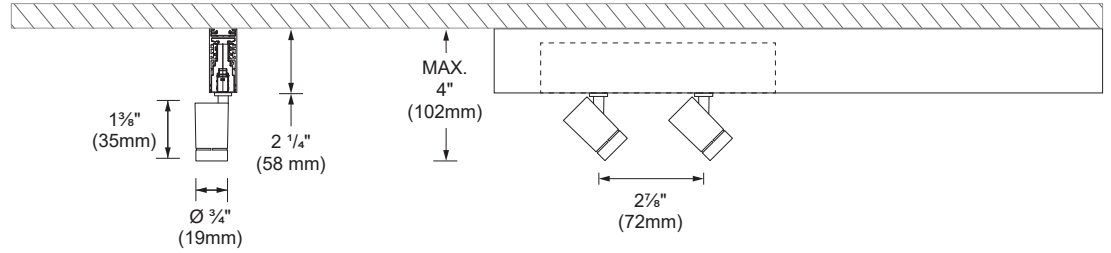

**Ratings:** IP20

**Certification:**  cULus listed for dry location.

**ORDERING INFO**

PRODUCT CODE				
INSTALLATION	MODEL	LED	OPTIC	FINISH
<b>1 1</b> Single for Superrail	<b>19</b> Palco LV Ø 19mm (¾")	<b>927</b> 2700K, 90CRI	<b>SP</b> Spot - Ø 19mm (14°) - Ø 37mm (15°) - Ø 51mm (14°)	<b>01</b> White
				<b>02</b> Black
<b>2 1 2</b> Double for Superrail	<b>37</b> Palco LV Ø 37mm (1½")	<b>930</b> 3000K, 90CRI	<b>MD</b> Medium - Ø 19mm (24°) - Ø 37mm (24°)	
	<b>51</b> Palco LV Ø 51mm (2")	<b>940</b> 4000K, 90CRI	<b>FL</b> Flood - Ø 51mm (28°)	
			<b>WF</b> Wide flood - Ø 37mm (45°) - Ø 51mm (40°)	
			<b>WW</b> Wall washer - Ø 51mm	

**DIMENSIONS**

**PALCO LV Ø 19mm (¾")**

**PALCO LV Ø 19mm (¾")  
DOUBLE**

**PALCO LV Ø 37mm (1½")**

**PALCO LV Ø 51mm (2")**

**PALCO LV Ø 51mm (2")  
WALL WASHER**

**LED COLOR FIDELITY DATA**

CCT	R1	R2	R3	R4	R5	R6	R7	R8	R9	R10	R11	R12	R13	R14	R15	Rf	Rg	Melanopic ratio
2700K	94	94	91	93	93	92	93	88	70	84	94	82	94	94	92	88	104	0.456
3000K	97	96	93	94	96	94	95	92	82	89	94	86	97	95	96	90	104	0.538
3500K	99	99	98	98	98	97	97	96	93	99	99	83	99	98	98	92	99	0.666
4000K	94	94	93	94	96	94	95	91	74	85	93	72	93	96	92	91	99	0.744