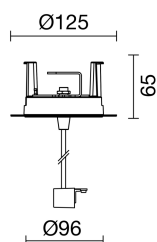

Ultimo aggiornamento delle informazioni: Aprile 2025

**Codice accessorio**

660C: Basetta ad incasso Minimal per alimentazione con una testata terminale

Descrizione tecnica

Basetta ad incasso in versione Minimal per alimentazione remota con una testata terminale posizionata orizzontalmente. Cavo di alimentazione e di sospensione L=3000

ColoreBianco (01) | Nero (04) | Nero/Ottone (57) | Titanio (N8) | Blu
Zaffiro (N9) | Titanio/Ottone (Q3) | Blu zaffiro/Ottone (Q4) |
Bianco/Ottone (U8)**Peso (Kg)**

0.3

Soddisfa EN60598-1 e relative note