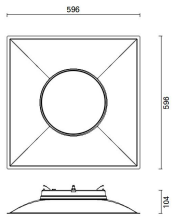

Light Shed 60

Design iGuzzini

iGuzzini

Letzte Aktualisierung der Informationen: März 2025

Produktcode

PC80: 596X596 mm- NO LIGHT EMISSION

Beschreibung

Modul ohne Lichtemission 596x596 mm aus 100% recycelbarem Polycarbonat. Möglichkeit der Nutzung als Hängemöbel mithilfe separat zu bestellenden Zubehörteils.

Installation

Als Pendelleuchte mit separat zu bestellendem Zubehör.

Farben

Weiß (01) | Grau (15) | Blau (16) | Meergrün (81) | Gold Satiniert (E8)

Gewicht (Kg)

2.25

Montage

Deckenanbauleuchte

Anmerkungen

Andere Farben oder Personalisierungen auf Wunsch erhältlich.

Gemäß der Normen EN60598-1 u. Sondernormen

IP20

IP43

on the visible part of the product once installed

Technische Daten

Im System:	-	Lichtausbeute (lm/W, Systemwert):	0
W System:	-	Im im Notlichtbetrieb:	-
Im Lichtquelle:	-	Anzahl Leuchtengehäuse:	0
W Lichtquelle:	-		