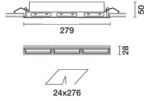

En la parte visible del producto una vez instalado

Datos técnicos

Im de sistema:	1102	Temperatura de color [K]:	4000
W de sistema:	28.4	MacAdam Step:	2
Im de la fuente:	2900	Life time (vida útil) LED 1:	> 50,000h - L80 - B10 (Ta 25°C)
W de la fuente:	25	Voltaje [Vin]:	230
Eficiencia luminosa (lm/W, valor del sistema):	38.8	Código de lámpara:	LED
Im en modo emergencia:	-	Número de lámparas por grupo óptico:	1
Flujo total de emisión en un ángulo de 90° o superior [Lm]:	0	Código ZVEI:	LED
Light Output Ratio (L.O.R.) [%]:	38	Número de grupos ópticos:	1
CRI (mínimo):	90	Control:	DALI-2