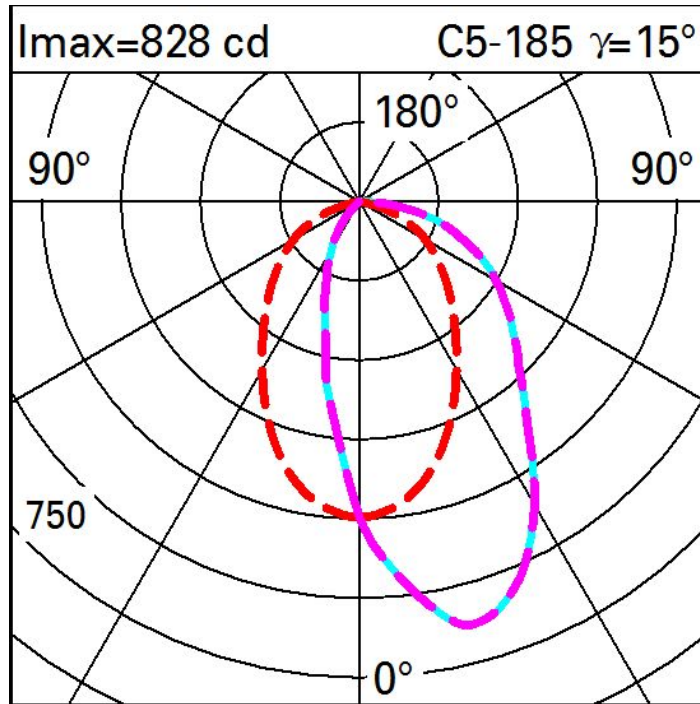

#### Datos técnicos

Im de sistema:	1102	Temperatura de color [K]:	4000
W de sistema:	28.4	MacAdam Step:	2
Im de la fuente:	2900	Life time (vida útil) LED 1:	> 50,000h - L80 - B10 (Ta 25°C)
W de la fuente:	25	Voltaje [Vin]:	230
Eficiencia luminosa (lm/W, valor del sistema):	38.8	Código de lámpara:	LED
Im en modo emergencia:	-	Número de lámparas por grupo óptico:	1
Flujo total de emisión en un ángulo de 90° o superior [Lm]:	0	Código ZVEI:	LED
Light Output Ratio (L.O.R.) [%]:	38	Número de grupos ópticos:	1
CRI (mínimo):	90	Control:	DALI-2

Polar

Iluminaciones

Lux Wall distance = 1m

3																					
	2	5	15	42	114	189	114	42	15	5	2										
2	5	11	24	54	111	156	111	54	24	11	5										
	7	12	24	48	82	103	82	48	24	12	7										
1	7	12	21	37	57	68	57	37	21	12	7										
	6	10	17	27	37	43	37	27	17	10	6										
0																					
	m	-2	-1	0	1	2	3														