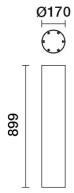

### Código producto

UH63: Kit Retrofit poste luminaria de recorrido iWay circular Ø 170 mm - h = 899

### Peso (Kg)

5.6